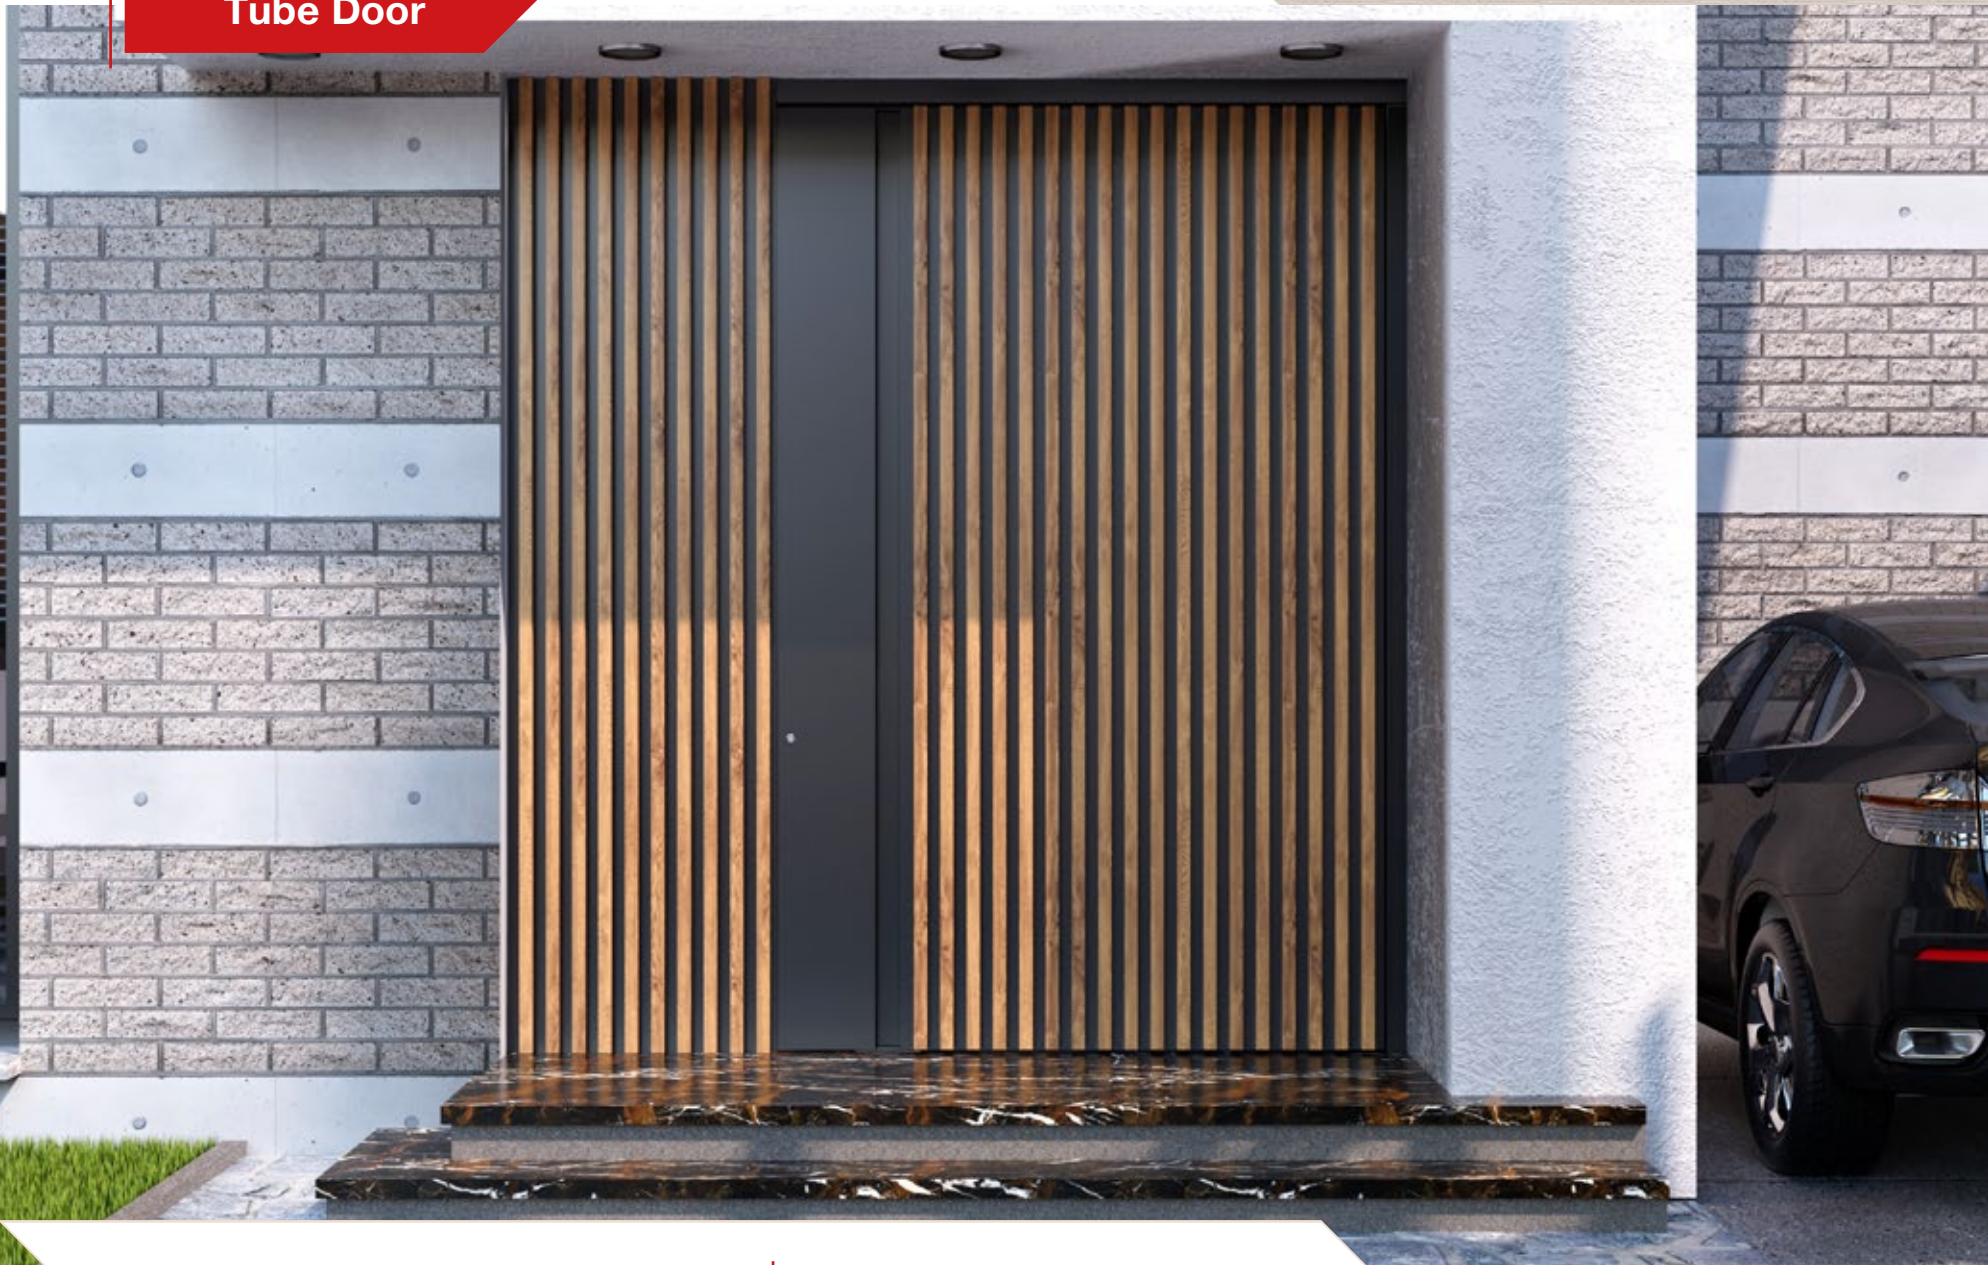

■ ΣΧΕΔΙΟ/DESIGN: 1022

Tube Door

Επιφάνεια με διακοσμητικές κάθετες μπάρες  
σε απόχρωση ξύλου.

Exclusive design with  
wood color painted decorative bars.

Tube Door

Επιφάνεια με διακοσμητικές κάθετες μπάρες σε απόχρωση ξύλου. Εξωτερική λαβή "Crypto".