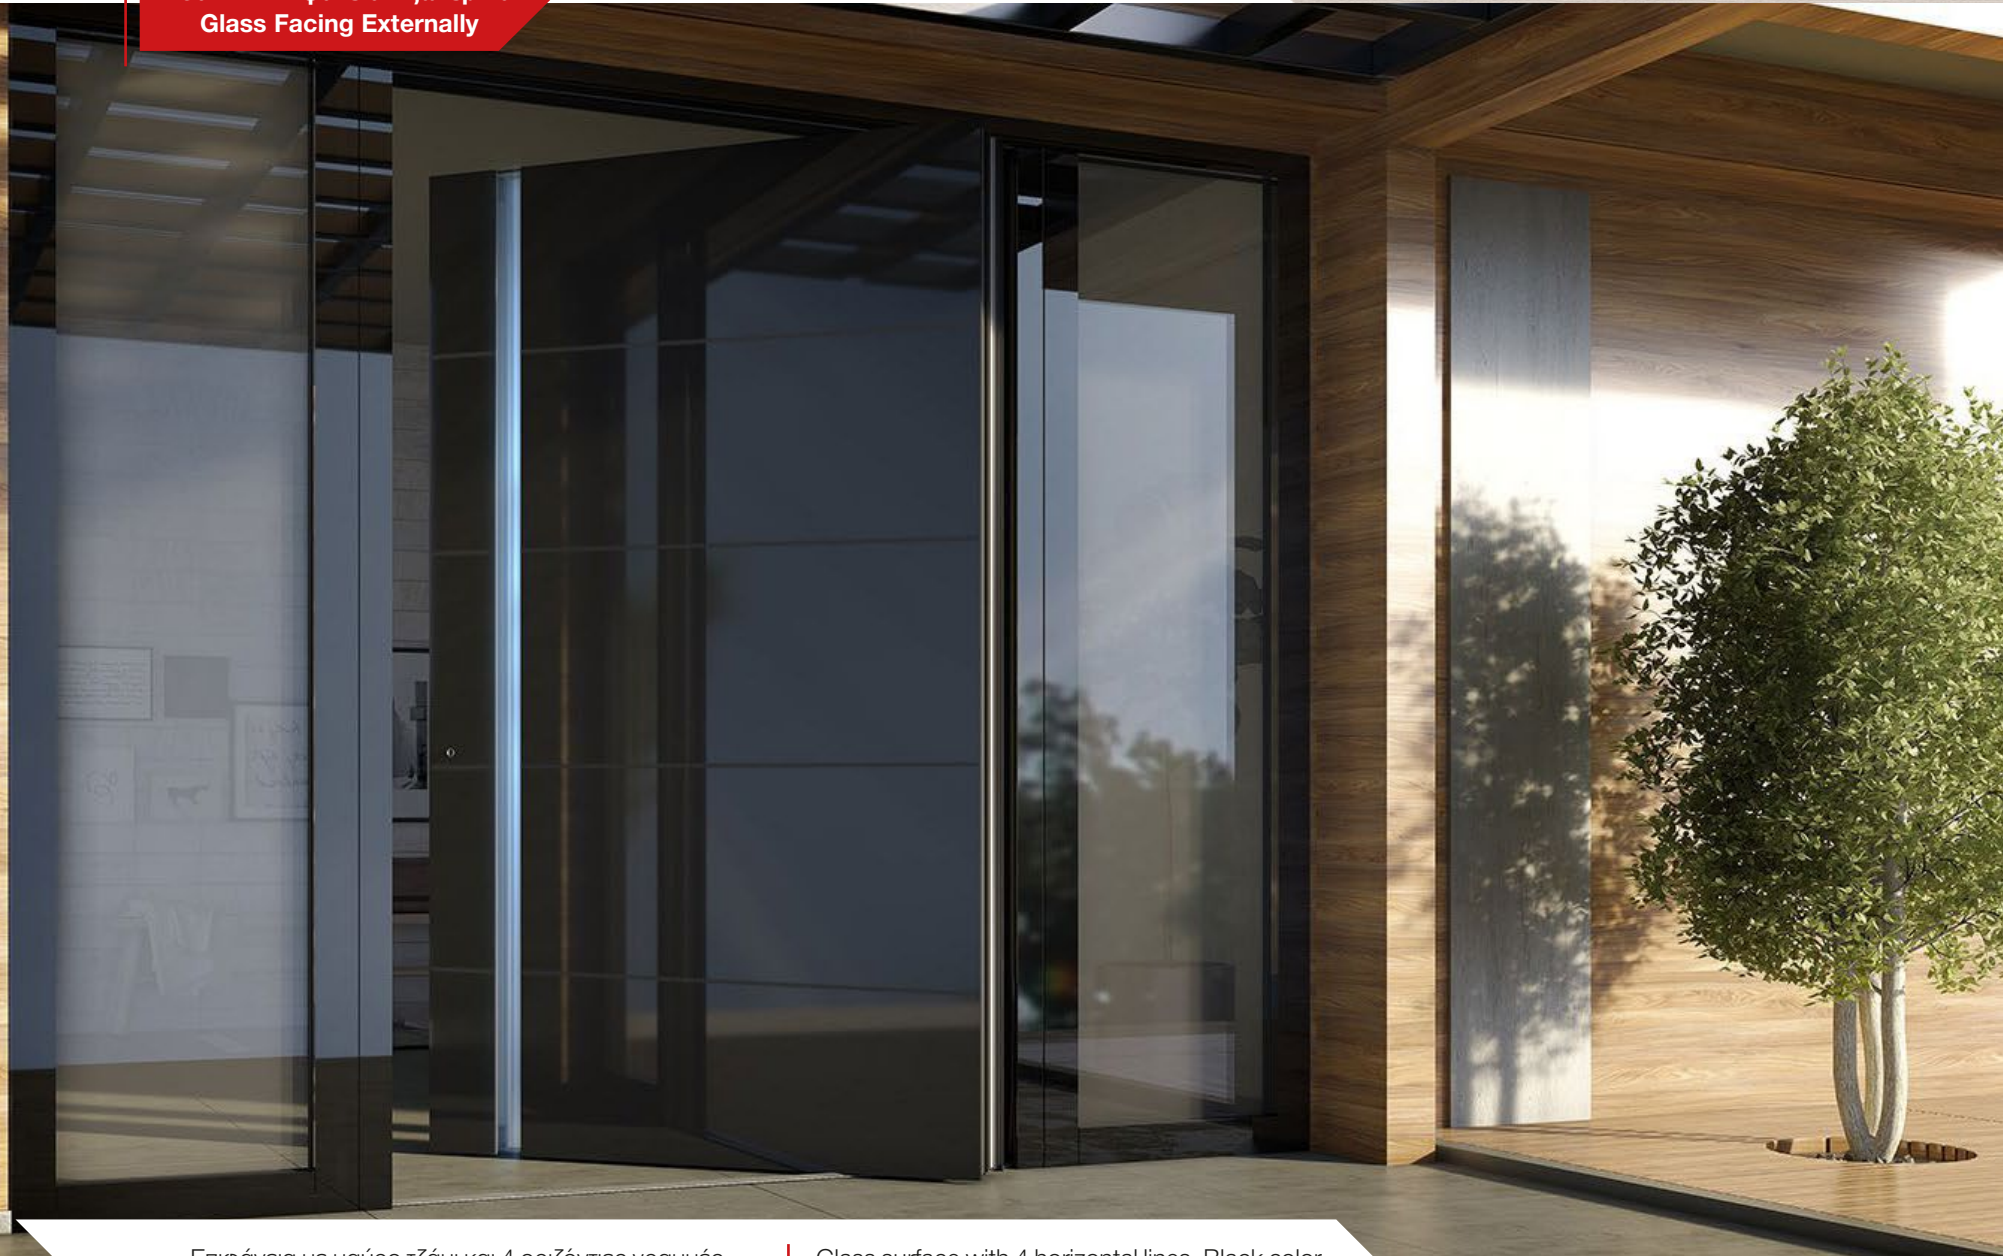

Γυάλινη Επιφάνεια Εξωτερικά
Glass Facing Externally

Επιφάνεια με μαύρο τζάμι και 4 οριζόντιες γραμμές.
Δύο σταθερά με τζάμι. Εξωτερική χειρολαβή "Crypto".
Εσωτερικά σχέδιο 1003.

Glass surface with 4 horizontal lines, Black color.
Two sidelights with glass. External handle "Crypto".
Internal design 1003