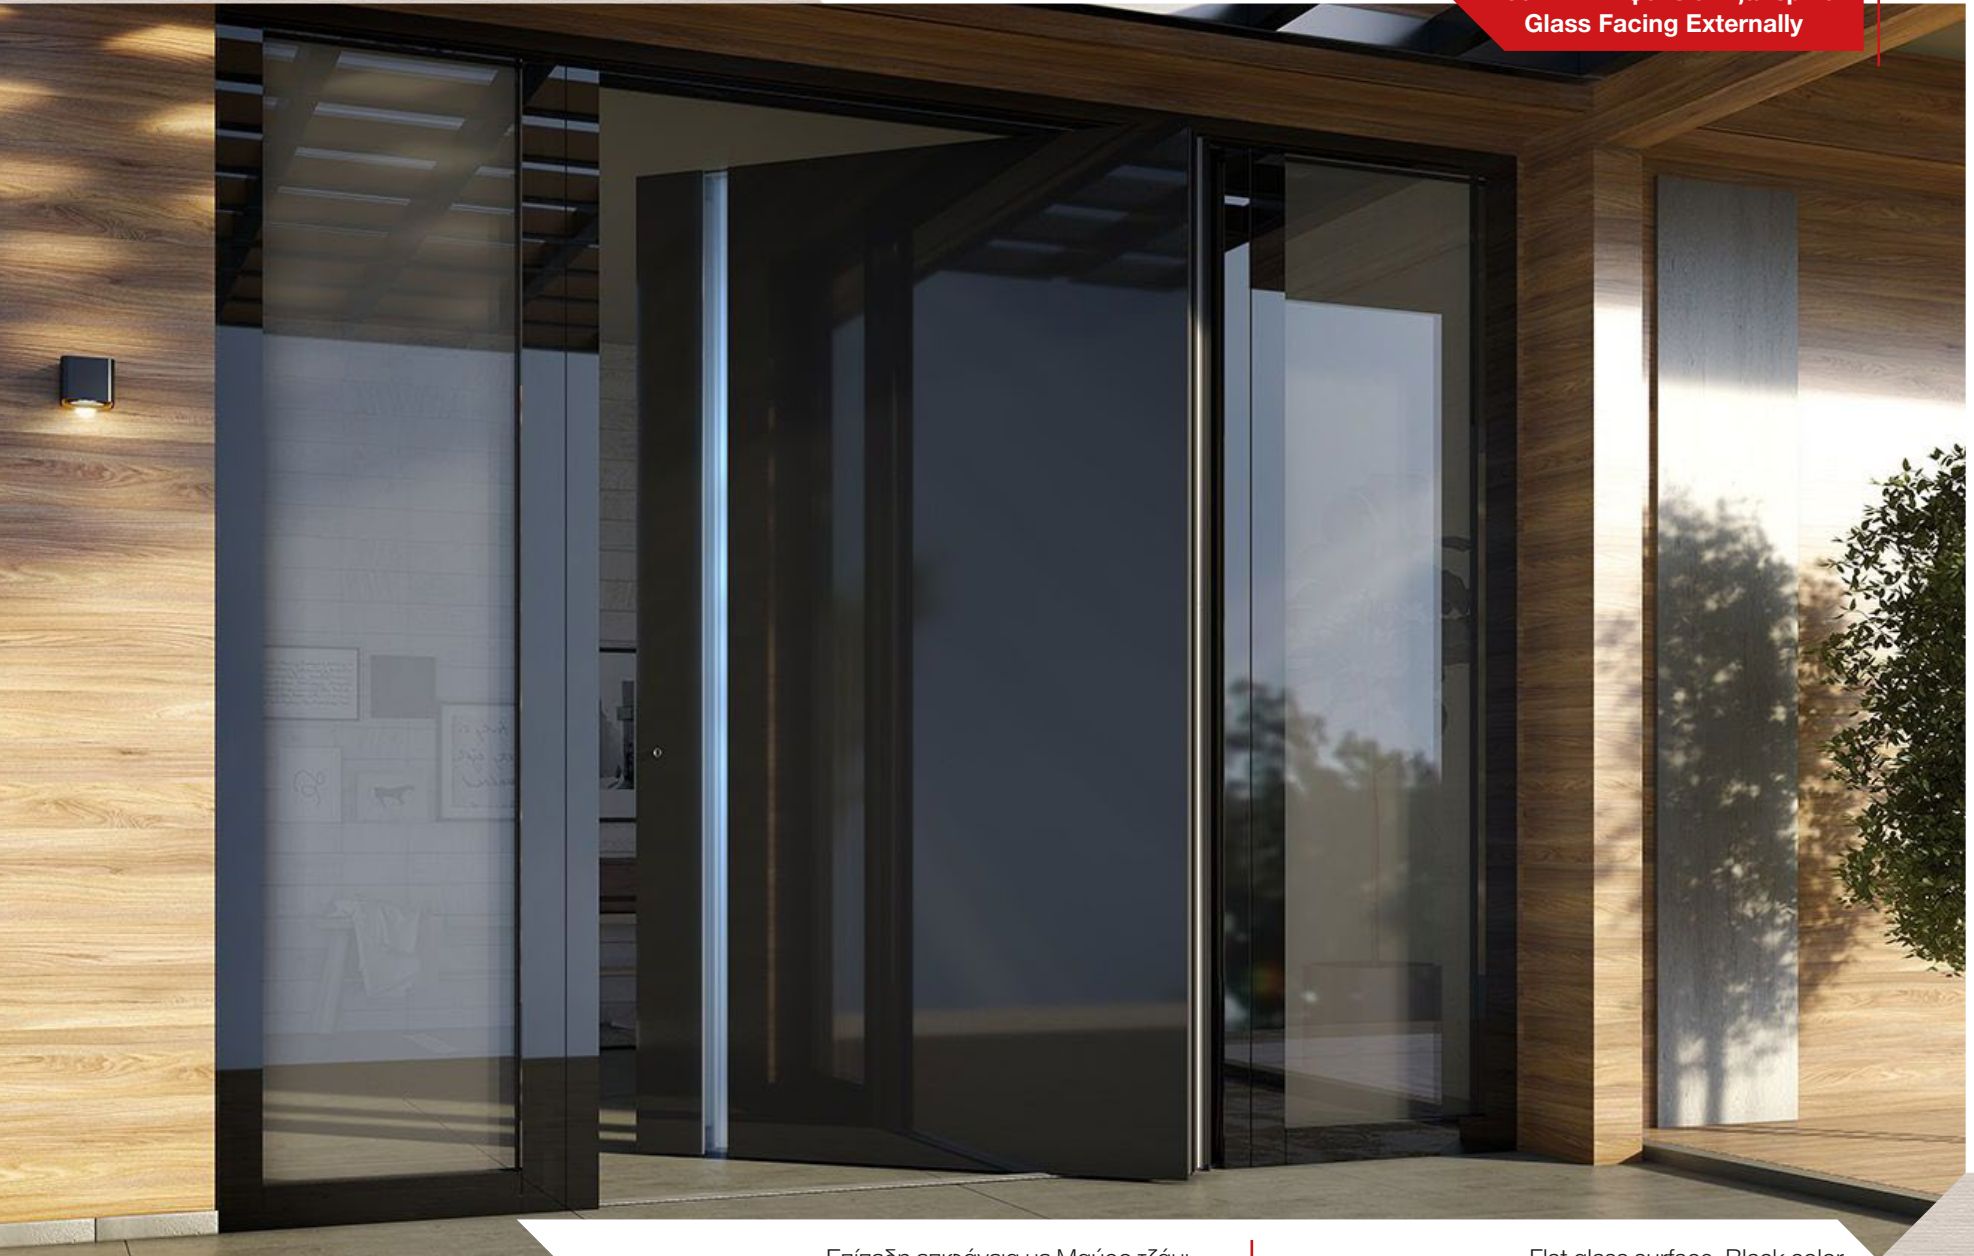

Hybrid

Επιφάνεια με αλουμίνιο σε χρώμα "Black Wood".  
Εξωτερική λαβή "Crypto" και τζάμι διάφανο.

Design painted in "Black Wood" color.  
External handle "Crypto", transparent glass.

■ ΣΧΕΔΙΟ/DESIGN: 1020

Γυάλινη Επιφάνεια Εξωτερικά  
Glass Facing Externally

Επίπεδη επιφάνεια με Μαύρο τζάμι.  
Δύο σταθερά με τζάμι. Εξωτερική χειρολαβή "Crypto".  
Εσωτερικά σχέδιο 1003.

Flat glass surface, Black color.  
Two sidelights with glass. External handle "Crypto".  
Internal design 1003.