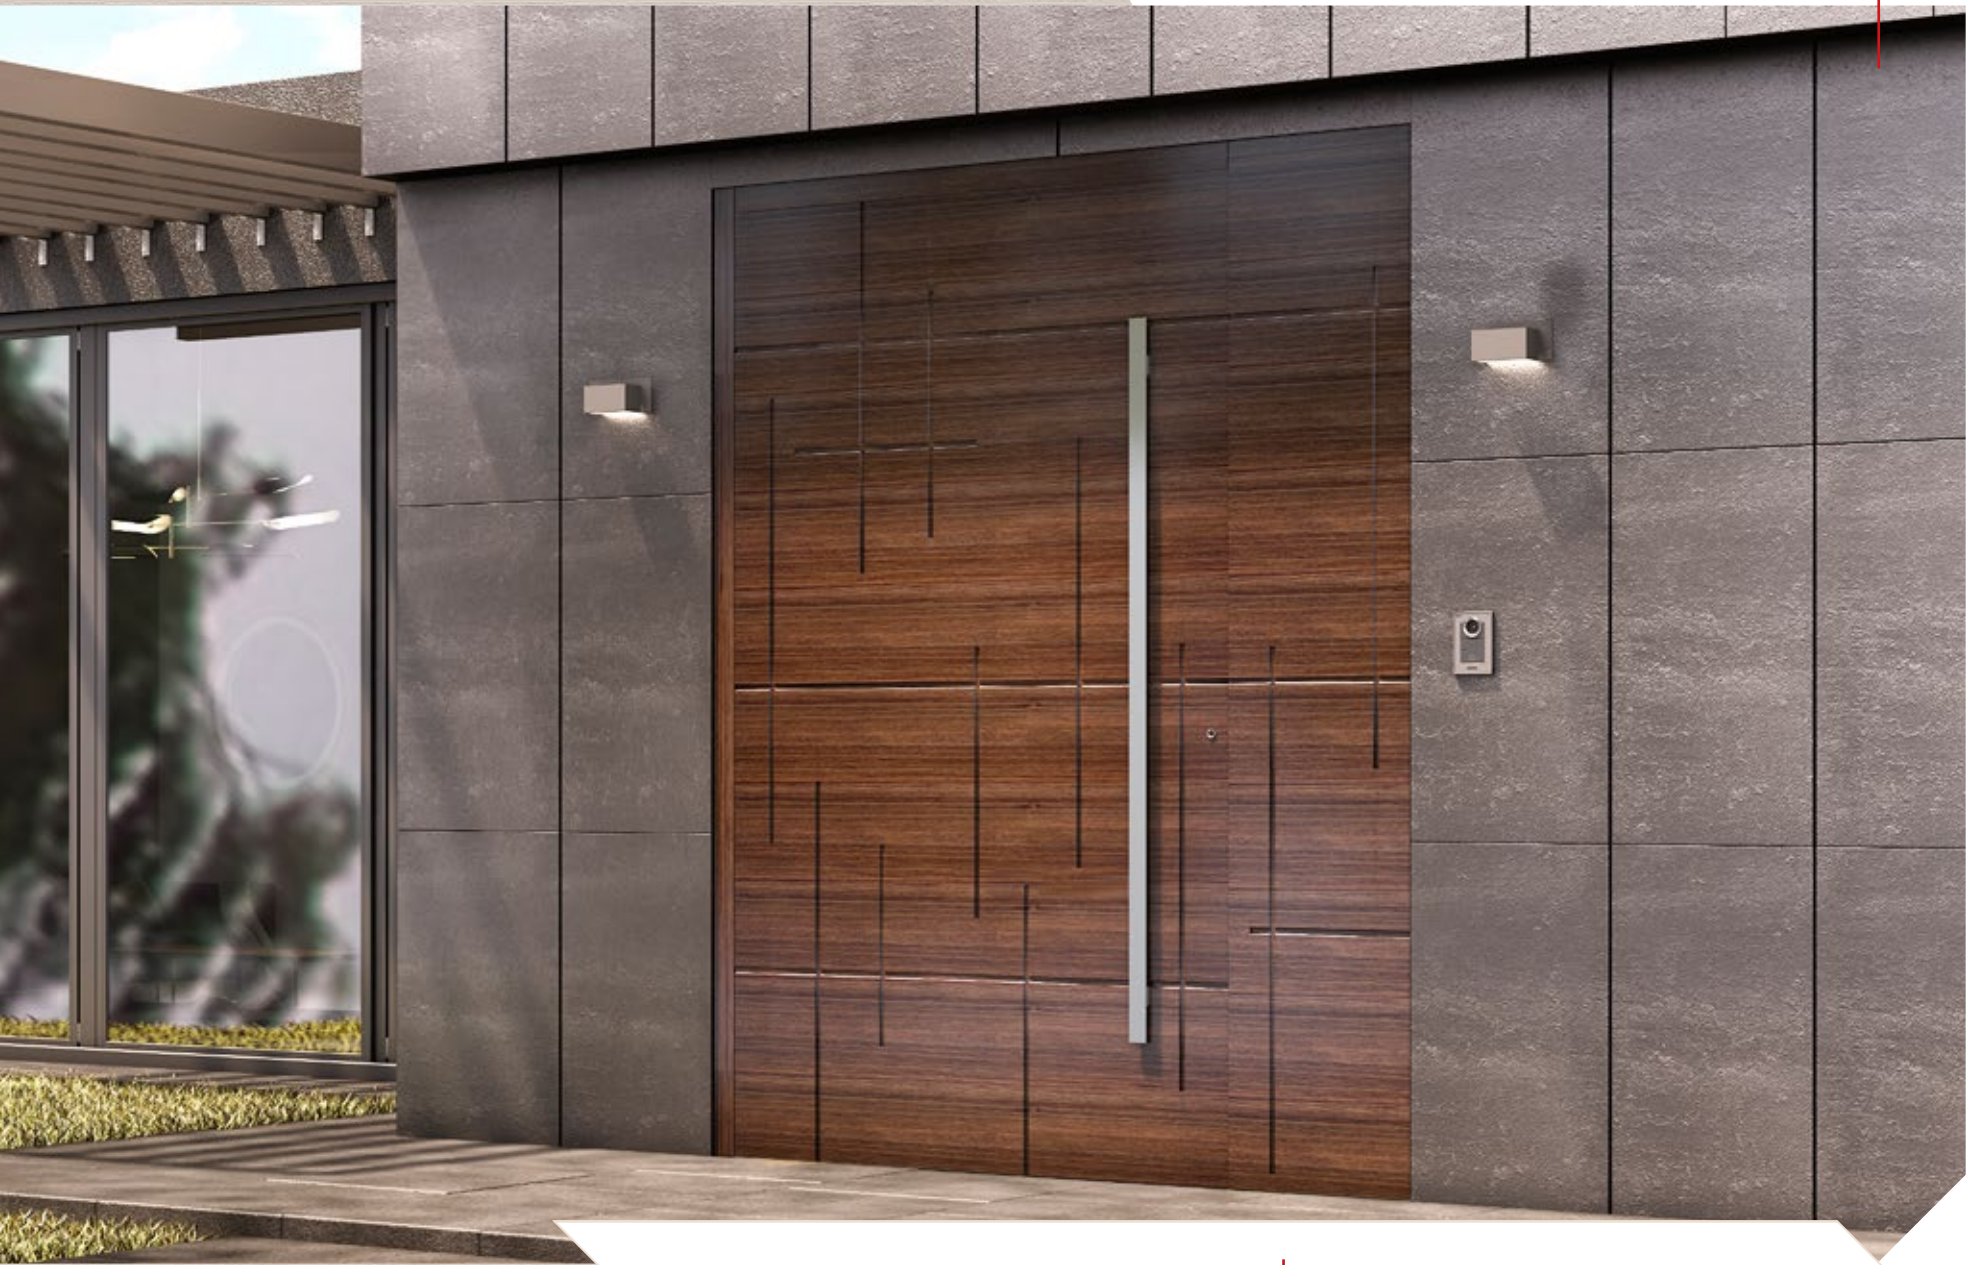

Γραμμικό σχέδιο με οριζόντιες και κάθετες γραμμές.
Εξωτερική χειρολαβή "Blade", χρώμα ξύλου.

Linear design with horizontal and vertical lines.
External handle "Blade", wood color.