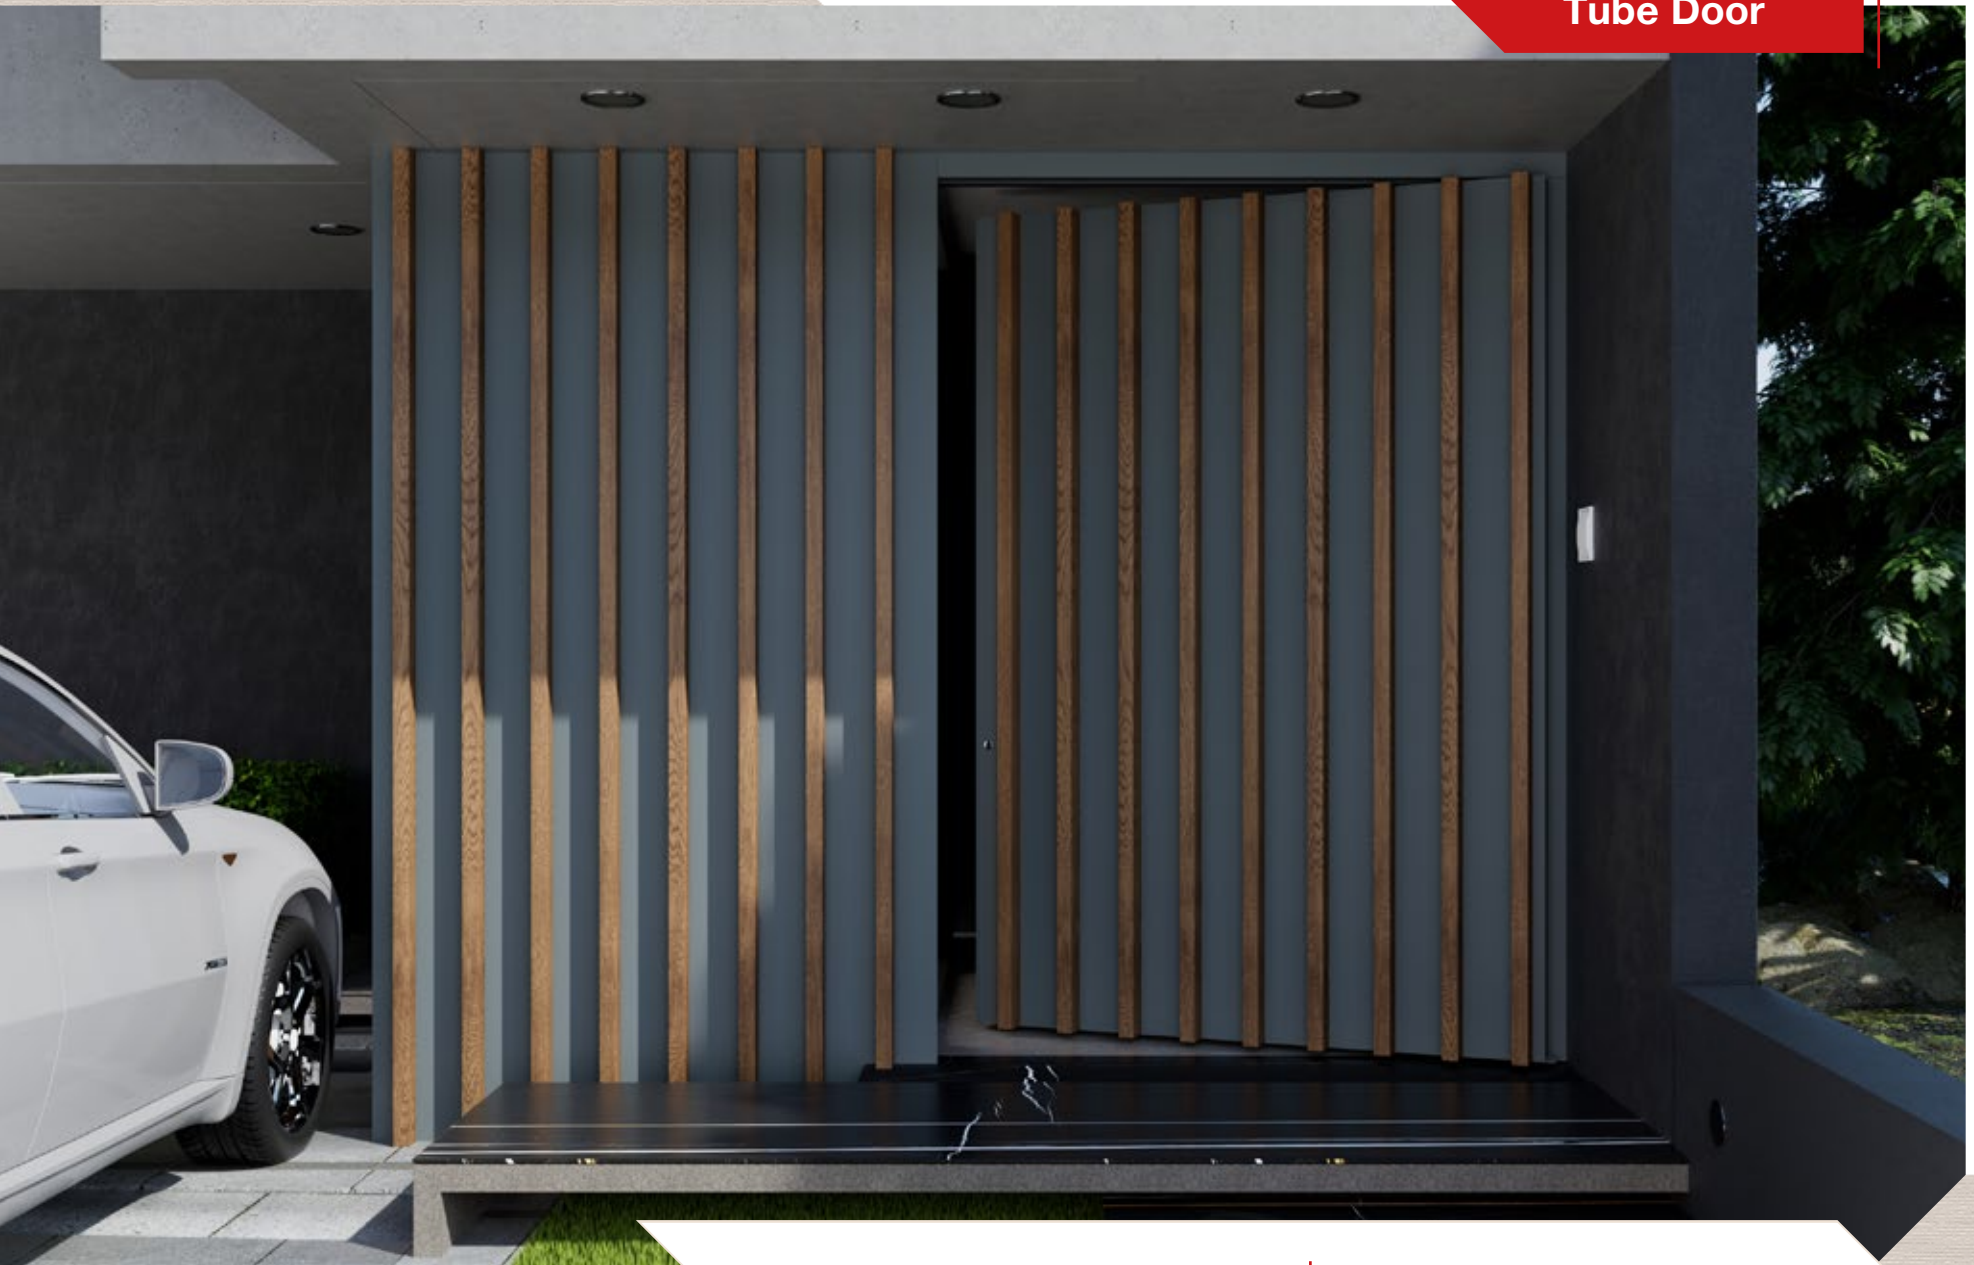

■ ΣΧΕΔΙΟ/DESIGN: 1022

Tube Door

Επιφάνεια με διακοσμητικές κάθετες μπάρες  
σε απόχρωση ξύλου.

Exclusive design with  
wood color painted decorative bars.

Tube Door

Επιφάνεια με διακοσμητικές κάθετες μπάρες σε απόχρωση ξύλου. Εξωτερική λαβή "Crypto".