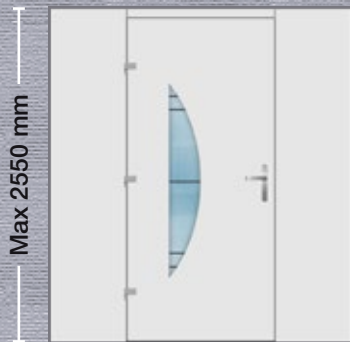

Max 2550 mm

- Εσωτερική όψη
- Internal View
- Innenansicht
- Vue interne
- Vista interna