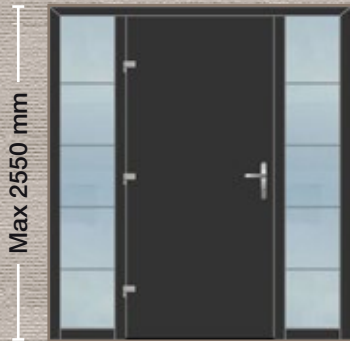

Max 2550 mm

- Εσωτερική όψη
- Internal View
- Innenansicht
- Vue interne
- Vista interna