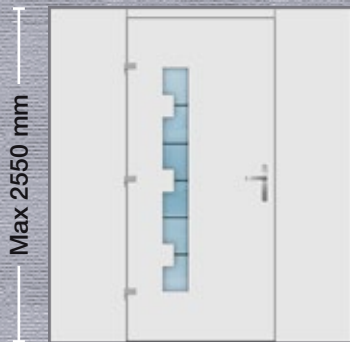

- Εσωτερική όψη
- Internal View
- Innenansicht
- Vue interne
- Vista interna