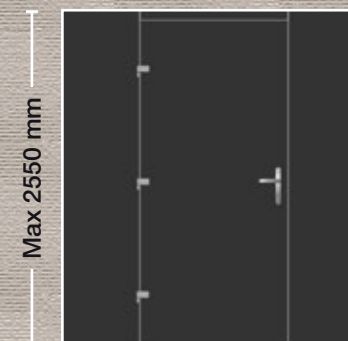

Max 2550 mm

- Εσωτερική όψη
- Internal View
- Innenansicht
- Vue interne
- Vista interna

■ ΣΧΕΔΙΟ/DESIGN: 1800

8

Εξωτερικά: Επένδυση με γυαλί
Externally: Glass facing
Aussen: Verglasung
Externe: Revêtement en verre
Esternamente: Rivestimento in vetro

Εσωτερικά: Αλουμίνιο
Internally: Aluminium
Innen: Aluminium
Interne: Aluminium
Internamente: Alluminio

Λαβή: Χωνευτή
Handle: Recessed
Griff: Innenliegend
Poignée: Encastrée
Maniglia: A incasso