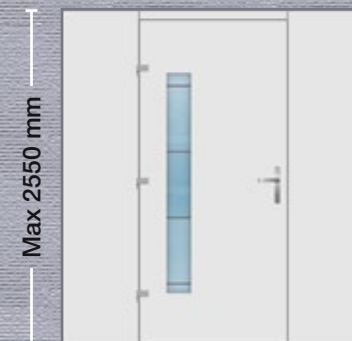

Max 2550 mm

- Εσωτερική όψη
- Internal View
- Innenansicht
- Vue interne
- Vista interna

■ ΣΧΕΔΙΟ/DESIGN: 1918

Εξωτερικά: Αλουμίνιο και INOX
Externally: Aluminium & INOX
Aussen: Aluminium und Edelstahl
Externe: Aluminium et INOX
Esternamente: Alluminio & INOX

Εσωτερικά: Αλουμίνιο
Internally: Aluminium
Innen: Aluminium
Interne: Aluminium
Internamente: Alluminio

Τζάμι: Αμμοβολής
Glass: Sandblasted
Glas: Satinato
Verre: Sablé
Vetro: Satinato

Λαβή: Χωνευτή
Handle: Recessed
Griff: Innenliegend
Poignée: Encastrée
Maniglia: A incasso