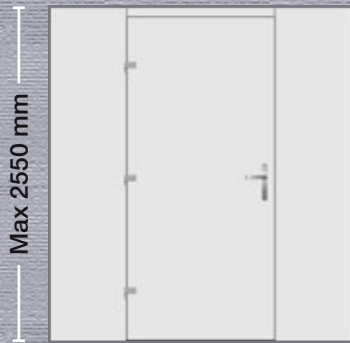

Max 2550 mm

- Εσωτερική όψη
- Internal View
- Innenansicht
- Vue interne
- Vista interna

Max 2550 mm

**Εξωτερικά:** Αλουμίνιο  
**Externally:** Aluminium  
**Aussen:** Aluminium  
**Externe:** Aluminium  
**Esternamente:** Alluminio

■ ΣΧΕΔΙΟ/DESIGN: 1905

- Εσωτερική όψη
- Internal View
- Innenansicht
- Vue interne
- Vista interna

■ ΣΧΕΔΙΟ/DESIGN: 1906

**Εξωτερικά:** Αλουμίνιο  
**Externally:** Aluminium  
**Aussen:** Aluminium  
**Externe:** Aluminium  
**Esternamente:** Alluminio

**Εσωτερικά:** Αλουμίνιο  
**Internally:** Aluminium  
**Innen:** Aluminium  
**Interne:** Aluminium  
**Internamente:** Alluminio

Max 2550 mm

- Εσωτερική όψη
- Internal View
- Innenansicht
- Vue interne
- Vista interna

Max 2550 mm

**Εξωτερικά:** Αλουμίνιο  
**Externally:** Aluminium  
**Aussen:** Aluminium  
**Externe:** Aluminium  
**Esternamente:** Alluminio

**Εσωτερικά:** Αλουμίνιο  
**Internally:** Aluminium  
**Innen:** Aluminium  
**Interne:** Aluminium  
**Internamente:** Alluminio