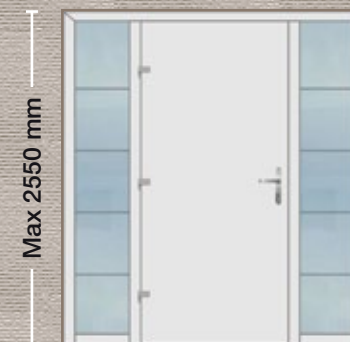

Max 2550 mm

- Εσωτερική όψη
- Internal View
- Innenansicht
- Vue interne
- Vista interna

■ ΣΧΕΔΙΟ/DESIGN: 1811

Εξωτερικά: Επένδυση με γυαλί
Externally: Glass facing
Aussen: Verglasung
Externe: Revêtement en verre
Esternamente: Rivestimento in vetro

Εσωτερικά: Αλουμίνιο
Internally: Aluminium
Innen: Aluminium
Interne: Aluminium
Internamente: Alluminio

Λαβή: Χωρευτή
Handle: Recessed
Griff: Innenliegend
Poignée: Encastrée
Maniglia: A incasso

Πλαϊνό τζάμι: Αμμοβολής
Side glass: Sandblasted
Seitenglas: Satinato
Verre latéral: Sablé
Fianco Luce: Satinato