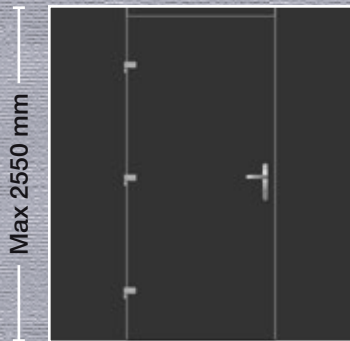

Max 2550 mm

- Εσωτερική όψη
- Internal View
- Innenansicht
- Vue interne
- Vista interna

Max 2550 mm

**Εξωτερικά:** Αλουμίνιο  
**Externally:** Aluminium  
**Aussen:** Aluminium  
**Externe:** Aluminium  
**Esternamente:** Alluminio