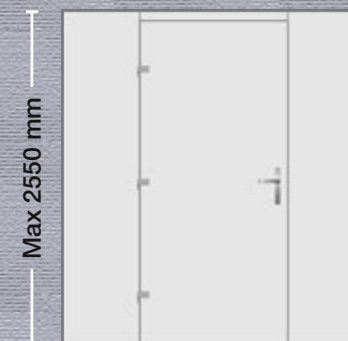

- Διαθέσιμες σε
- Available in
- Verfuegbar in
- Disponibles en
- Disponibili in

**TLS 90**  
Door System

**SUPERIOR**  
**Platinum**  
Door System

Max 2550 mm

- Εσωτερική όψη
- Internal View
- Innenansicht
- Vue interne
- Vista interna