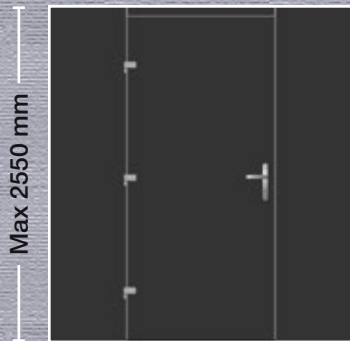

**Εσωτερικά:** Αλουμίνιο  
**Internally:** Aluminium  
**Innen:** Aluminium  
**Interne:** Aluminium  
**Internamente:** Alluminio

Max 2550 mm

- Εσωτερική όψη
- Internal View
- Innenansicht
- Vue interne
- Vista interna

**Λαβή:** Χωνευτή  
**Handle:** Recessed  
**Griff:** Innenliegend  
**Poignée:** Encastrée  
**Maniglia:** A incasso

Max 2550 mm

- Εσωτερική όψη
- Internal View
- Innenansicht
- Vue interne
- Vista interna