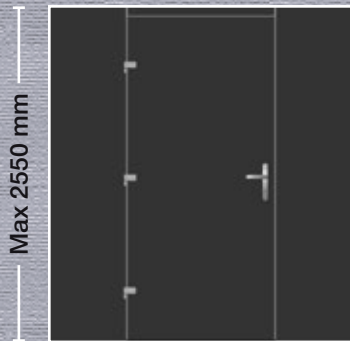

Εξωτερικά: Αλουμίνιο
Externally: Aluminium
Aussen: Aluminium
Externe: Aluminium
Esternamente: Alluminio

Εσωτερικά: Αλουμίνιο
Internally: Aluminium
Innen: Aluminium
Interne: Aluminium
Internamente: Alluminio

Λαβή: Χωνευτή
Handle: Recessed
Griff: Innenliegend
Poignée: Encastrée
Maniglia: A incasso

■ ΣΧΕΔΙΟ/DESIGN: 1911