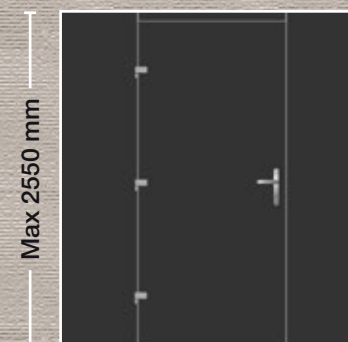

Max 2550 mm

- Εσωτερική όψη
- Internal View
- Innenansicht
- Vue interne
- Vista interna

Max 2550 mm

■ ΣΧΕΔΙΟ/DESIGN: 1810

**Εξωτερικά:** Επένδυση με γυαλί  
**Externally:** Glass facing  
**Aussen:** Verglasung  
**Externe:** Revêtement en verre  
**Esternamente:** Rivestimento in vetro