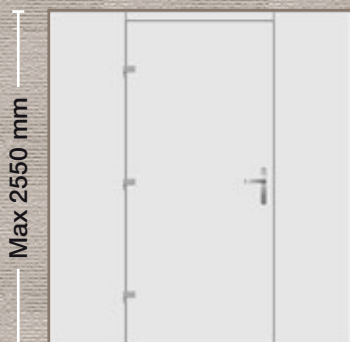

- Εσωτερική όψη
- Internal View
- Innenansicht
- Vue interne
- Vista interna