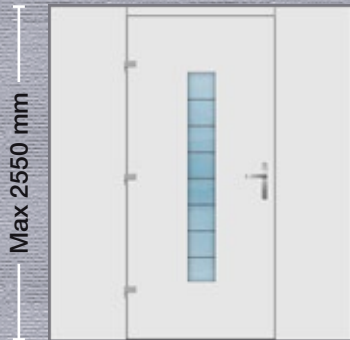

**Λαβή:** Χωνευτή  
**Handle:** Recessed  
**Griff:** Innenliegend  
**Poignée:** Encastrée  
**Maniglia:** A incasso

■ ΣΧΕΔΙΟ/DESIGN: 1911

Max 2550 mm

- Εσωτερική όψη
- Internal View
- Innenansicht
- Vue interne
- Vista interna

**Εσωτερικά:** Αλουμίνιο  
**Internally:** Aluminium  
**Innen:** Aluminium  
**Interne:** Aluminium  
**Internamente:** Alluminio

Max 2550 mm

- Εσωτερική όψη
- Internal View
- Innenansicht
- Vue interne
- Vista interna