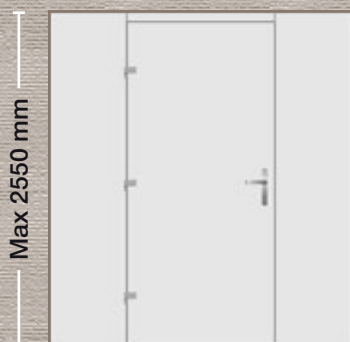

Εξωτερικά: Επένδυση με γυαλί
Externally: Glass facing
Aussen: Verglasung
Externe: Revêtement en verre
Esternamente: Rivestimento in vetro

Εσωτερικά: Αλουμίνιο
Internally: Aluminium
Innen: Aluminium
Interne: Aluminium
Internamente: Alluminio

Λαβή: Χωνευπή
Handle: Recessed
Griff: Innenliegend
Poignée: Encastrée
Maniglia: A incasso

■ ΣΧΕΔΙΟ/DESIGN: 1810